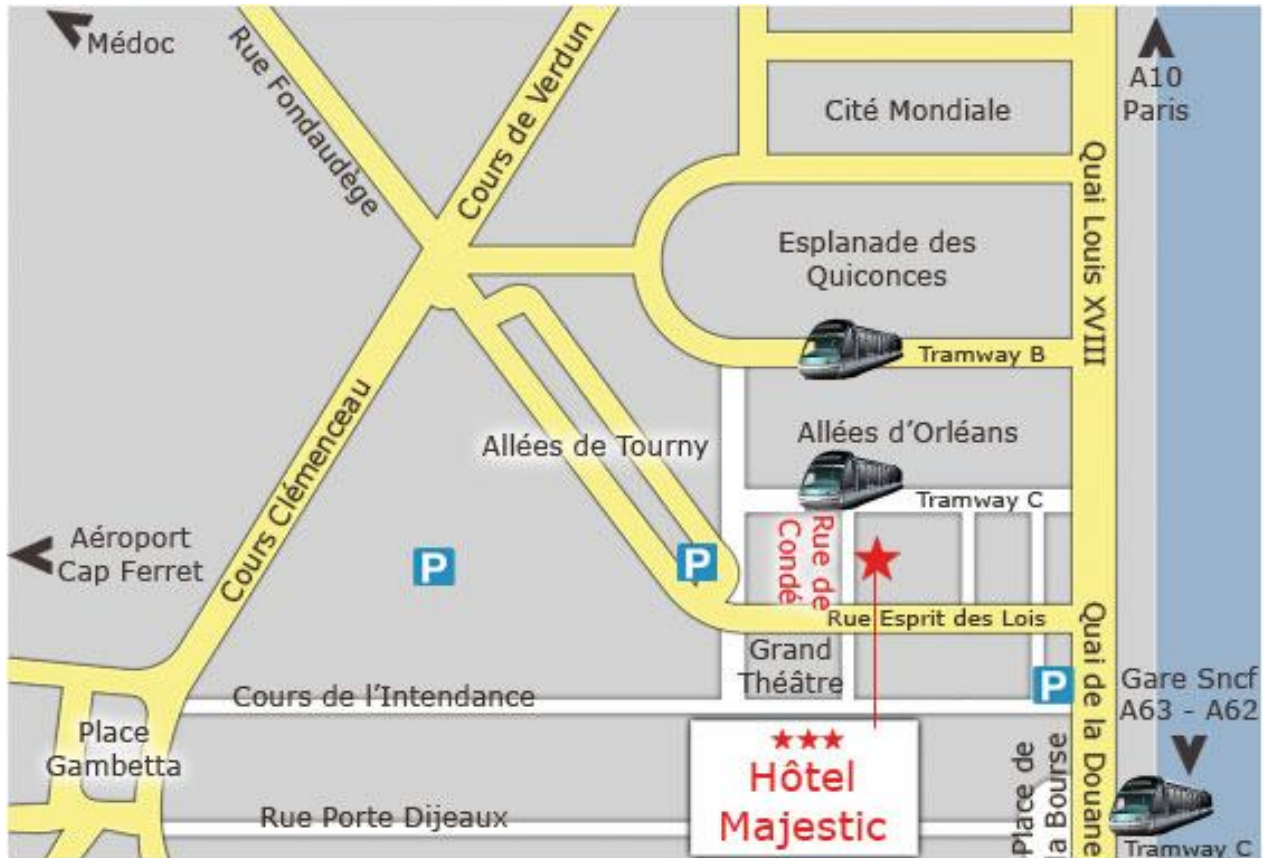

★ ★ ★
HOTEL
MAJESTIC
Au coeur de Bordeaux

Hôtel Majestic Trois Etoiles
33000 Bordeaux - 2 rue de Condé
Tel. +33 (0)5 56 52 60 44 - Fax : +33 (0)5 56 79 26 70

Notes :